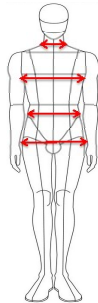

BAÑADORES

Talla	S	M	L	XL	XXL	3XL	4XL
Contorno cintura	74	80	86	92	98	104	110

ROPA INTERIOR

Talla	M	L	XL	XXL
Contorno cintura	70	76	82	88
	70 - 75	76 - 81	82 - 87	88 - 93

CALZADO

Talla ES	39	40	41	42	43	44	45	46
Longitud pie (cm)	24,1	24,5	25,4	25,8	26,7	27,1	27,9	28,8
UK	6	6	7	7,5	8,5	9	10	11
US	6,5	7	8	8,5	9,5	10	11	12

MEDIDAS

CUELLO

Contorno de cuello
Tomada por la base del cuello

TORAX

Medida de contorno de pecho
Tomada por la parte más prominente del pecho

CINTURA

Medida de contorno de cintura
Tomada a 5 cm por debajo de la cintura natural

CADERA

Medida de contorno de cadera
Tomada por la parte más prominente de la cadera

GUIA DE TALLAS - MUJER

ESTA TABLA DE MEDIDAS ES APROXIMADA Y LE AYUDARÁ A ENCONTRAR SU TALLA

PRENDA EXTERIOR / CHAQUETAS / PANTALONES / VESTIDOS / FALDAS / CAMISAS / CAMISETAS Y PUNTO

Talla	38	40	42	44	46	48	50	52	54
Talla	S	S-M	M	M-L	L	XL-XXL	XXL	XXL-3XL	3XL
EQUIVALENCIA EN CENTIMETROS									
CONTORNO PECHO	88-90	92-94	96-98	100-102	104-106	108-110	112-114	116-118	120-122
CONTORNO GINTURA	74-76	78-80	82-84	86-88	90-92	94-96	98-100	102-104	106-108
CONTORNO CADERA	96-98	100-102	104-106	108-110	112-114	116-118	120-122	124-126	128-130